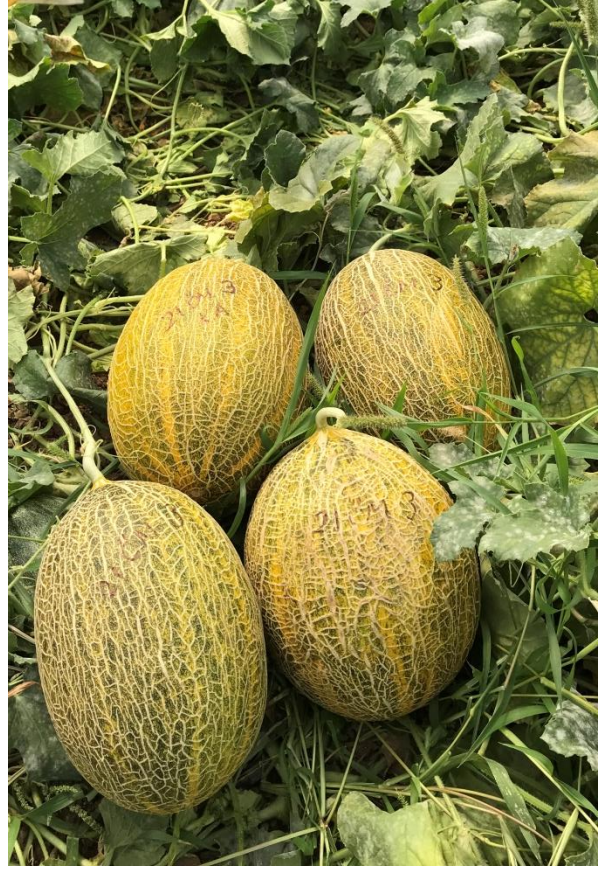

LİDER® TOHUM

LDR 5537 F1

OVAL ÖZEL TİP KAVUN

YENİ

ÖZELLİKLERİ

- ✓ ORTA GÜÇLÜ BİTKİ
- ✓ YÜKSEK VERİM
- ✓ UZUN RAF ÖMRÜ
- ✓ KALİTELİ MEYVE
- ✓ TAT VE AROMA ÇOK İYİ
- ✓ BRİX: 12-13
- ✓ MEYVE ET RENGİ AÇIK YEŞİL
- ✓ AÇIK SAHA VE ÖRTÜ ALTI YETİŞTİRİCİLİĞİNE UYGUN
- ✓ 4-5 KG MEYVE AĞIRLIĞI
- ✓ FUSARIUM 0, VE 2 İRKLARINA TOLERANT

LİDER® TOHUM

LDR 3 F1

OVAL ÖZEL TİP KAVUN

YENİ

ÖZELLİKLERİ

- ✓ ORTA GÜÇLÜ BİTKİ
- ✓ YÜKSEK VERİM
- ✓ UZUN RAF ÖMRÜ
- ✓ KALİTELİ MEYVE
- ✓ TAT VE AROMA ÇOK İYİ
- ✓ BRİX: 12-13
- ✓ MEYVE ET RENGİ BEYAZ
- ✓ AÇIK SAHA VE ÖRTÜ ALTI YETİŞTİRİCİLİĞİNE UYGUN
- ✓ 4-5 KG MEYVE AĞIRLIĞI
- ✓ FUSARIUM 0, VE 2 İRKLARINA TOLERANT

LİDER® TOHUM

LDR 10 F1

OVAL ÖZEL TİP KAVUN

YENİ

ÖZELLİKLERİ

- ✓ ORTA GÜÇLÜ BİTKİ
- ✓ YÜKSEK VERİM
- ✓ UZUN RAF ÖMRÜ
- ✓ KALİTELİ MEYVE
- ✓ TAT VE AROMA ÇOK İYİ
- ✓ MEYVE ETİ TURUNCU
- ✓ BRİX: 12-13
- ✓ AÇIK SAHA VE ÖRTÜ
ALTI YETİŞTİRİCİLİĞİNE
UYGUN
- ✓ 4-5 KG MEYVE
AĞIRLIĞI
- ✓ FUSARIUM 0, VE 2
IRKLARINA TOLERANT