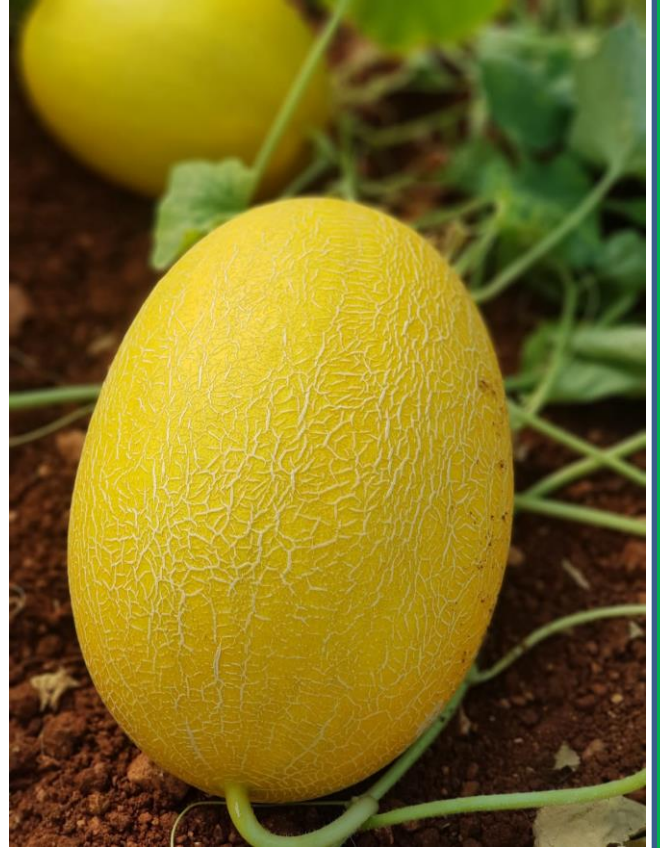

ÖZEL TİP KAVUN ÇEŞİTLERİ

LİDER® TOHUM

LDR 5862 F1

OVAL ÖZEL TİP KAVUN

YENİ

ÖZELLİKLERİ

- ✓ ORTA GÜÇLÜ BİTKİ
- ✓ YÜKSEK VERİM
- ✓ UZUN RAF ÖMRÜ
- ✓ KALİTELİ MEYVE
- ✓ TAT VE AROMA ÇOK İYİ
- ✓ MEYVE ETİ TURUNCU
- ✓ BRİX: 13-14
- ✓ AÇIK SAHA VE ÖRTÜ
ALTI YETİŞTİRİCİLİĞİNE
UYGUN
- ✓ 3-5 KG MEYVE
AĞIRLIĞI
- ✓ FUSARIUM 0, VE 2
IRKLARINA TOLERANT

LİDER® TOHUM

LDR 5537 F1

OVAL ÖZEL TİP KAVUN

YENİ

ÖZELLİKLERİ

- ✓ ORTA GÜÇLÜ BİTKİ
- ✓ YÜKSEK VERİM
- ✓ UZUN RAF ÖMRÜ
- ✓ KALİTELİ MEYVE
- ✓ TAT VE AROMA ÇOK İYİ
- ✓ BRİX: 12-13
- ✓ MEYVE ET RENGİ AÇIK YEŞİL
- ✓ AÇIK SAHA VE ÖRTÜ ALTI YETİŞTİRİCİLİĞİNE UYGUN
- ✓ 4-5 KG MEYVE AĞIRLIĞI
- ✓ FUSARIUM 0, VE 2 İRKLARINA TOLERANT