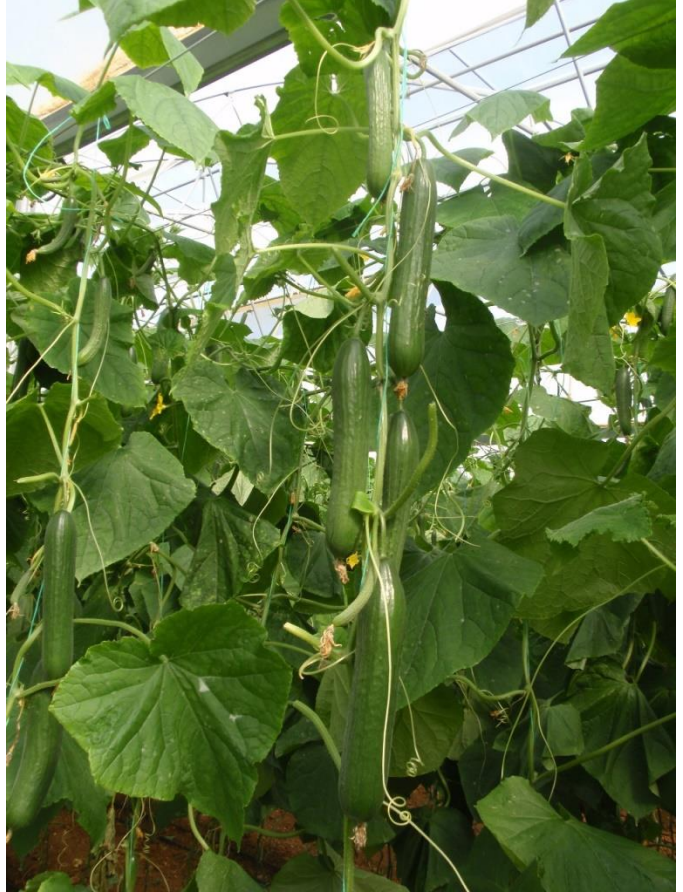

GRANİT F1

BİTKİ ÖZELLİKLERİ

Yarı multi,
Bitki kuvveti güçlü,
Yaprak ayası orta
100 % dişi çiçek,
Verimi yüksek

MEYVE ÖZELLİKLERİ

18-21 cm uzunluğunda,
Açık yeşil rengeinde
Hafif damarlı,
Meyve şekli boyunsuz,
Raf ömrü uzun

YETİŞTİRME DÖNEMİ

Örtü altı
Güz ve bahar

BEİTH ALPHA HIYAR